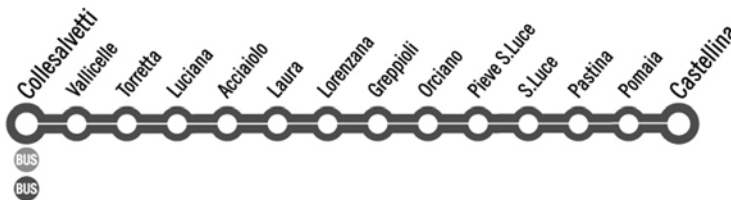

extraurbano - festivo

Linea **107**

S. Luce - Pastina - Pomaia - Castellina

P1

S. Luce P.zza Caduti	13:35
Bivio Lago	13:39
Pastina	13:45
Pomaia	13:51
Castellina	13:59

P1 A Castellina prosegue per Rosignano Cecina

Castellina - Pomaia - Pastina - S. Luce

Castellina	19:45
Pomaia	19:55
Pastina	20:02
Bivio Lago	20:07
S. Luce	20:10